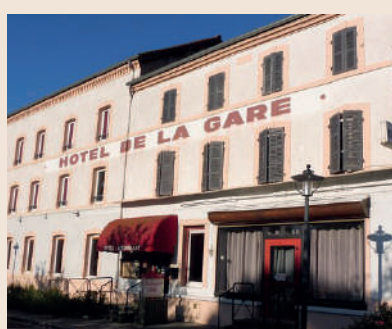

Hôtel Restaurant de La Gare
15 Av. de la Gare, 63600 Ambert
Tél. 04 73 82 00 27