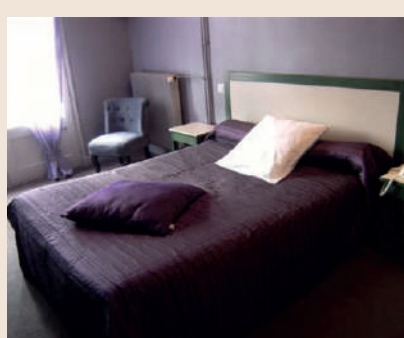

# HÉBERGEMENTS

**Hôtel Restaurant La Chaumière**  
41 Av. Maréchal Foch, 63600 Ambert  
Tél. 04 73 82 14 94

**Auberge Au bon vieux temps**  
Le bourg, 63590 La Chapelle-Agnon  
Tél. 04 73 72 36 51

**Auberge de Valcivières**  
Le bourg, 63600 Valcivières  
Tél. 04 73 82 94 59